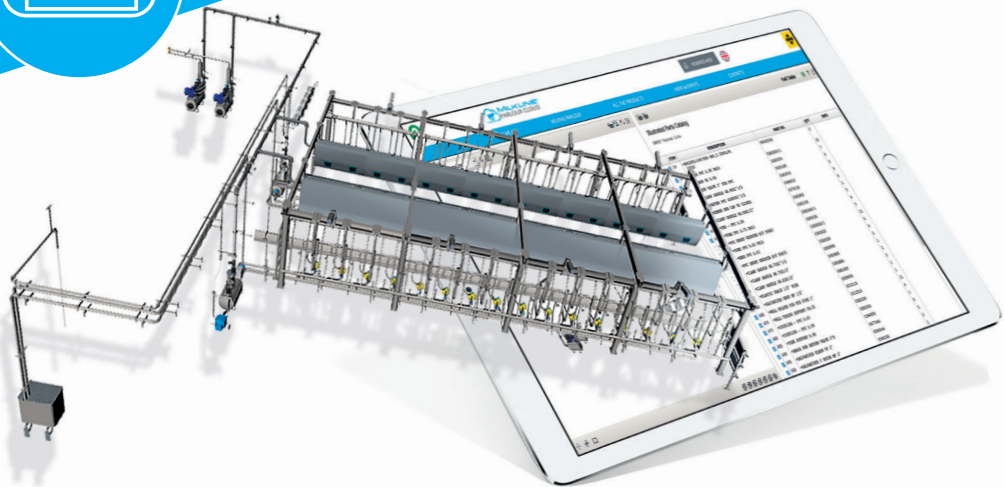

Уникальная платформа, которая делает **ваш бизнес** **проще** чем когда-либо.

1. Приготовьте и презентуйте ваше предложение
2. Создайте и разместите ваш заказ
3. Отслеживайте ваши проекты

MILKLINE®

Via Mattei, 4 - Loc. г.Гарига - 29027 коммуна Поденцано (PC) - Италия
Тел.: +39 0523 524245 - Факс: +39 0523 524242 - www.milkline.com

3d.milkline.com

Компания Milkline оставляет за собой право на изменение информации и изображений в настоящей брошюре без предварительного уведомления. Все права защищены.

DEP18086RU - MILKLINE 2018©