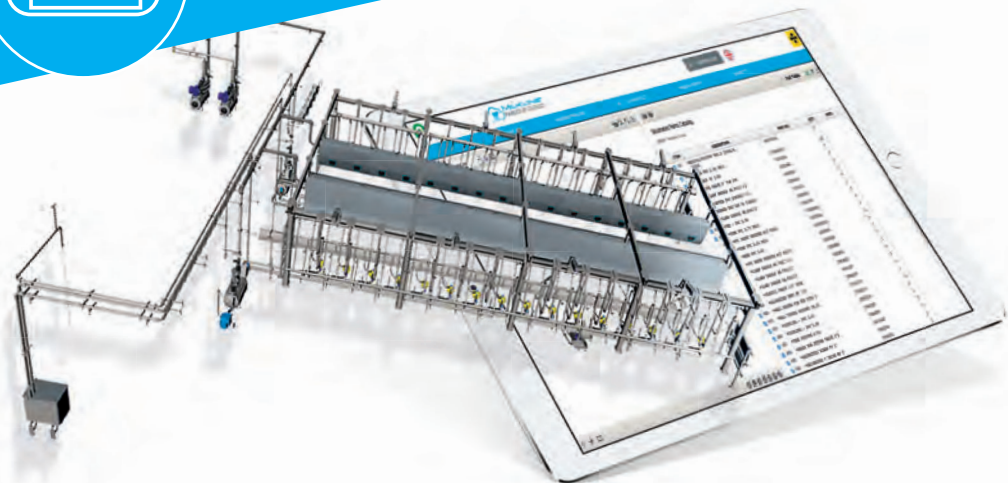

L'Unica Piattaforma che renderà il tuo business **semplice** come non mai.

1. Prepara e presenta la tua offerta
2. Crea e spedisce il tuo ordine
3. Tieni traccia dei tuoi progetti

MILKLINE®

Via Mattei, 4 - Loc. Gariga - 29027 Podenzano (PC) - Italy
Tel. +39 0523 524245 - Fax. +39 0523 524242

3d.milkline.com